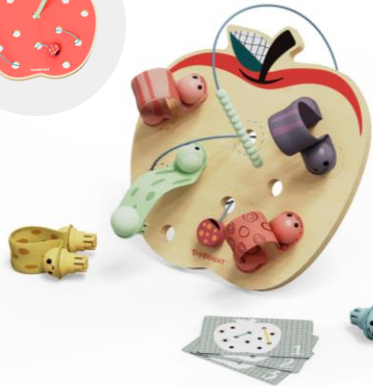

583121123 (8)  
Vers de pomme  
Apple Worms

583121093 (8)  
Le cube d'activités  
Activity cube

12-18  
m

583121229 (8)  
Busy Tower

12-18  
m

583121103 (12)  
**Trier les carottes**  
**Match and sort carrots**