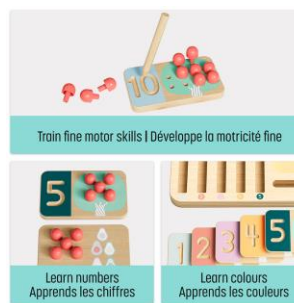

583121141 (d.9)  
Labyrinthe d'œufs de dino  
Dinosaur Egg Maze

583121215 (d.9)  
Jeu magnétique 3/s  
Magnetic games 3/s

36+<sub>m</sub>

583121136 (12)  
Le défi de stationnement  
Parking Challenge

583121149 (8)  
Calculs au doigt et aux perles  
Finger & Bead Math

583121137 (12)  
L'arbre fruitier des nombres  
Fruit Tree Number Trainer

36<sup>+</sup>m

583121089 (6)  
Balance 123 ourson Yummy  
Yummy Bear Scale

Équilibrez la balance  
Balancing the scales

Apprenez les chiffres  
et les couleurs  
Learn numbers & colors