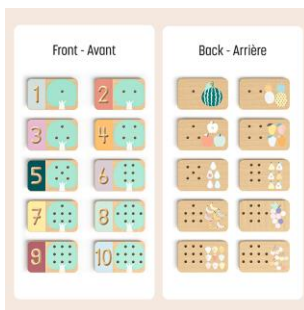

4 2 6 0 7 7 1 7 9 1 3 3 0

583121138 (8)  
Nourrir la poule  
Feed the Hen

4 2 6 0 7 7 1 7 9 1 1 9 4

36<sup>+</sup>m

583121147 (d.9)  
Labyrinthe de l'abeille  
Busy Bee Maze

583121146 (d.9)  
Labyrinthe de la licorne  
Unicorn Fantasy Maze

583121141 (d.9)  
Labyrinthe d'œufs de dino  
Dinosaur Egg Maze

583121215 (d.9)  
Jeu magnétique 3/s  
Magnetic games 3/s

36+<sub>m</sub>

583121136 (12)  
Le défi de stationnement  
Parking Challenge

583121149 (8)  
Calculs au doigt et aux perles  
Finger & Bead Math

583121137 (12)  
L'arbre fruitier des nombres  
Fruit Tree Number Trainer

36<sup>+</sup>m

583121089 (6)  
Balance 123 ourson Yummy  
Yummy Bear Scale

Équilibrez la balance  
Balancing the scales

Apprenez les chiffres  
et les couleurs  
Learn numbers & colors