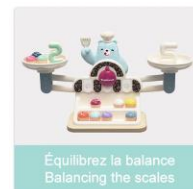

583121137 (12)  
L'arbre fruitier des nombres  
Fruit Tree Number Trainer

36<sup>+</sup>m

583121089 (6)  
Balance 123 ourson Yummy  
Yummy Bear Scale

Équilibrez la balance  
Balancing the scales

Apprenez les chiffres  
et les couleurs  
Learn numbers & colors